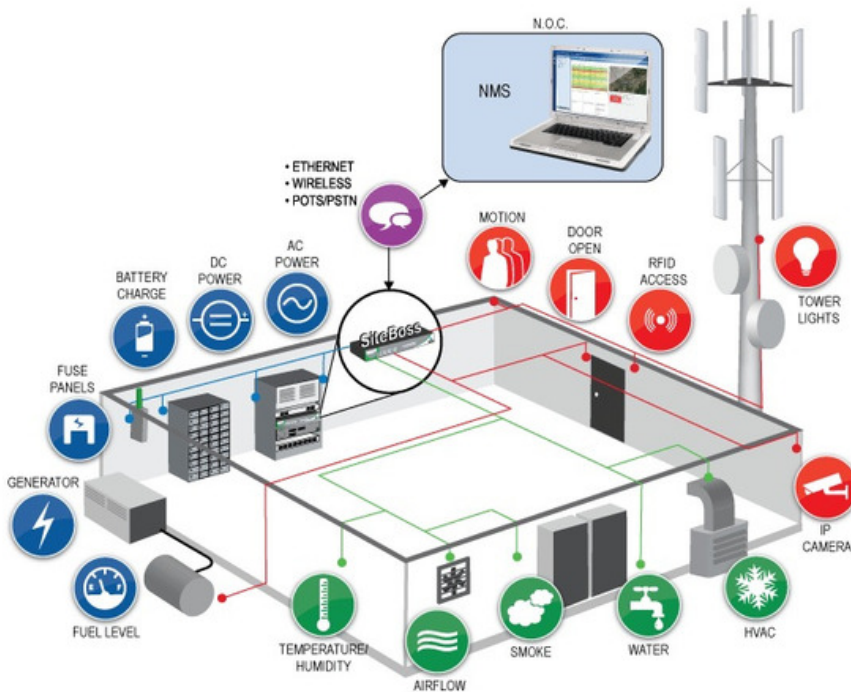

Ofrecemos una solución que utiliza tecnología de transmisión inalámbrica para registrar data desde un sensor y comunicarla de manera inmediata a cualquier dispositivo inteligente sin necesidad de descargar ningún tipo de aplicación

Con alertas en tiempo real, podrá estar al tanto de lo que sucede en su negocio sin necesidad de estar presente. Por ejemplo:

- Fugas en tuberías
- Acceso de puertas o ventanas
- Temperaturas de refrigeración
- Cambios en las condiciones ambientales como humedad u otras

CARACTERÍSTICAS

- Instalación fácil y segura
- Notificaciones inmediatas y en tiempo real
- Reportes de mantenimiento, gestión, horas de trabajo, etc
- Monitoreo de histórico y de localización.
- Accesibilidad 24/7 y desde cualquier dispositivo inteligente.

SENSORES INALÁMBRICOS MONITOREO REMOTO

El sensor inalámbrico puede detectar un incidente, transmitir data al portal online de Nova y producir una alerta inmediata vía SMS o email (dependiendo de las preferencias del usuario)