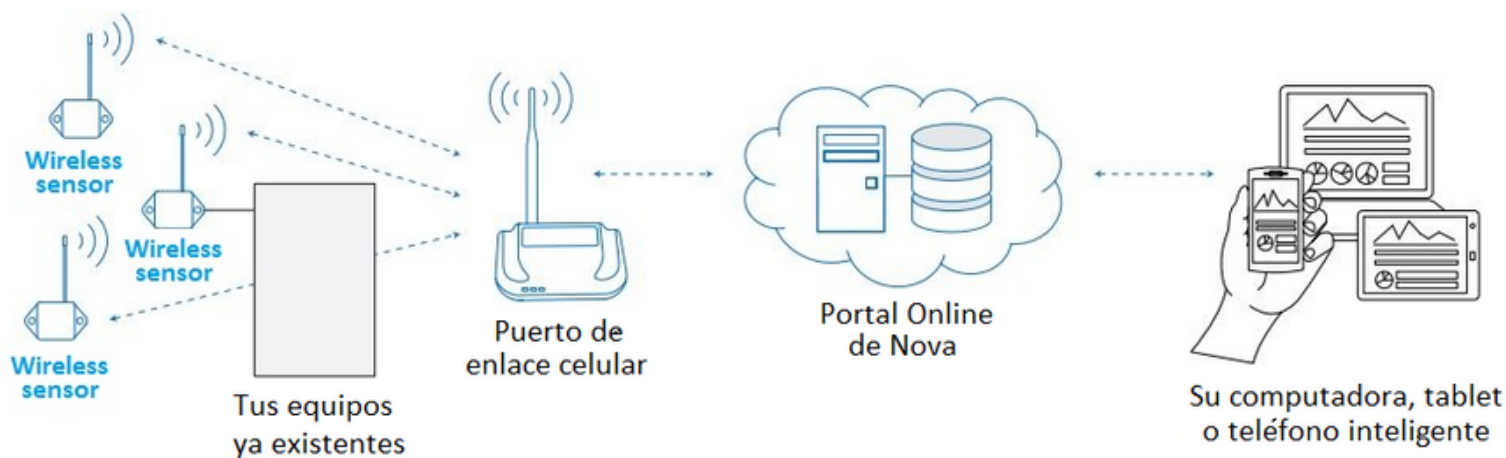

Con alertas en tiempo real, podrá estar al tanto de lo que sucede en su negocio sin necesidad de estar presente. Por ejemplo:

- Fugas en tuberías
- Acceso de puertas o ventanas
- Temperaturas de refrigeración
- Cambios en las condiciones ambientales como humedad u otras

CARACTERÍSTICAS

- Instalación fácil y segura
- Notificaciones inmediatas y en tiempo real
- Reportes de mantenimiento, gestión, horas de trabajo, etc
- Monitoreo de histórico y de localización.
- Accesibilidad 24/7 y desde cualquier dispositivo inteligente.

SENSORES INALÁMBRICOS MONITOREO REMOTO

El sensor inalámbrico puede detectar un incidente, transmitir data al portal online de Nova y producir una alerta inmediata vía SMS o email (dependiendo de las preferencias del usuario)